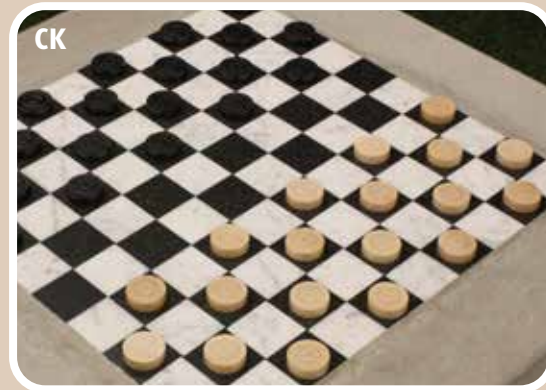

Specificaties / Spezifikation / Spécifications / Specifications

Kleur / Farbe / Couleur / Colour

GT...: Naturel beton / Beton Naturell / béton naturel / natural concrete

GT...AB: Antraciet beton / Anthrazit-Beton / béton antracite / anthracite concrete

Afmeting / Abmessung / Dimension / Dimensions

Onderplaat / Bodenplatte / Plaque de fond / Bottom plate GT...2:	149 x 59 x 10 cm
Onderplaat / Bodenplatte / Plaque de fond / Bottom plate GT...4:	149 x 149 x 10 cm
Speelblad / Spieloverfläche / plateau / tabletop:	60 x 60 cm
Hoogte speelblad / Spieltisch Höhe / hauteur de la table / Height tabletop:	75 cm
Zithoogte / Sitzhöhe / Hauteur d'assise / Seat height:	50 cm

Gewicht / Gewicht / Poids / Weight

GT...2: 425 kg

GT...4: 900 kg