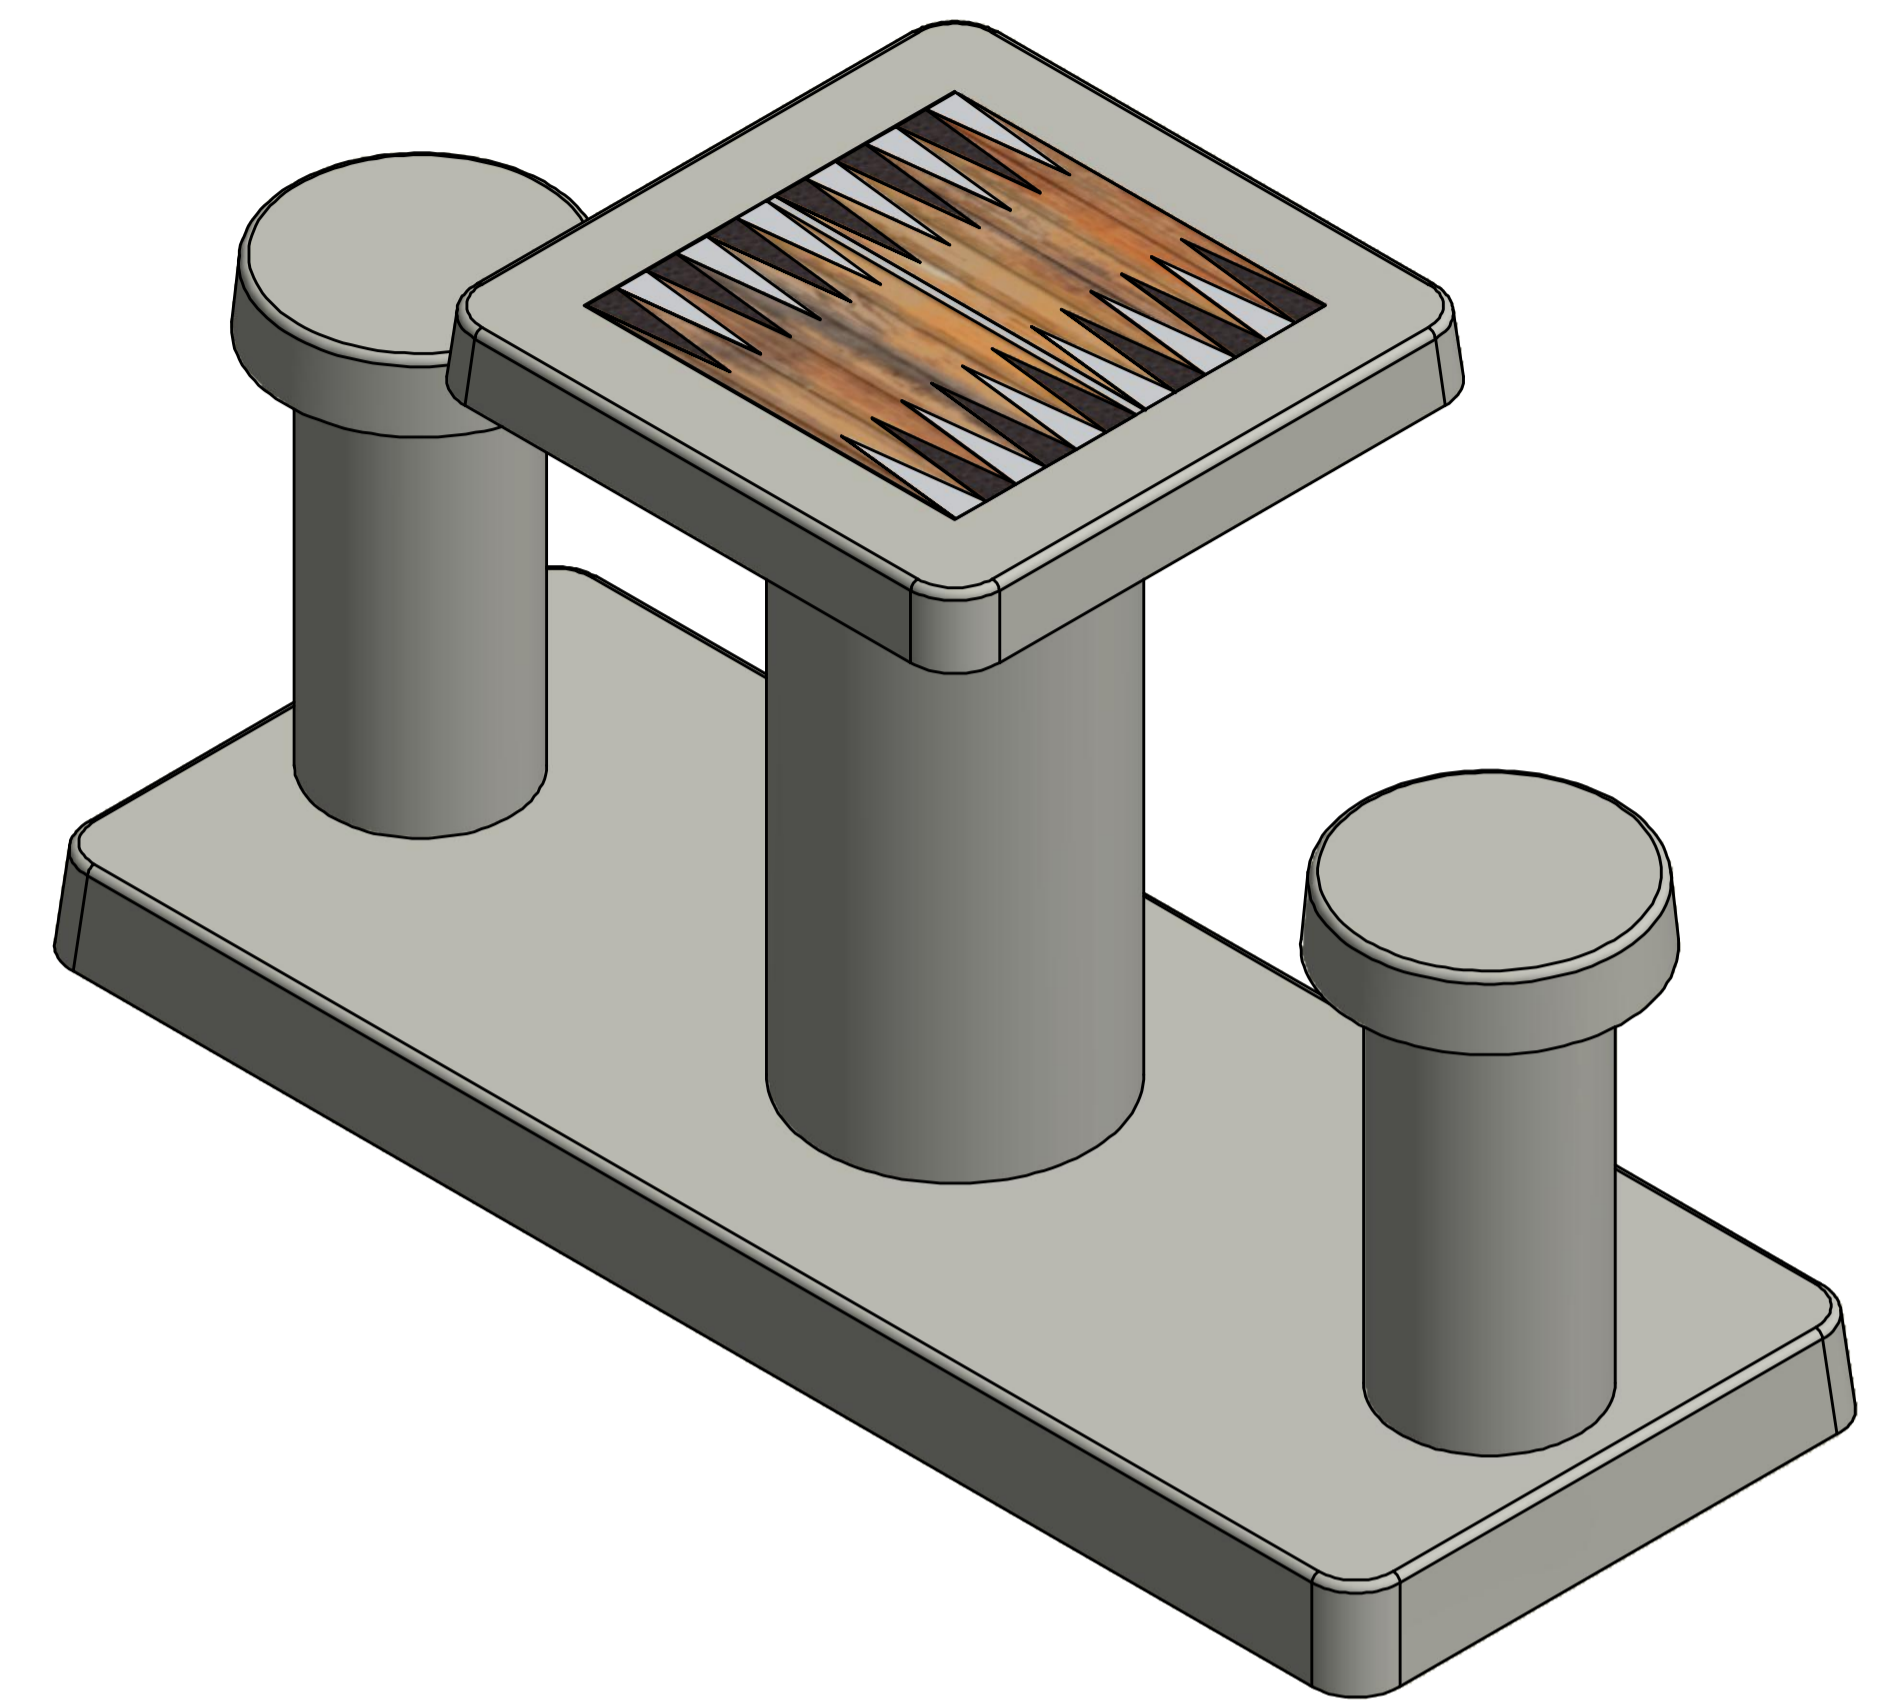

HeBlad
www.HeBlad.com
GT.BG.2

Gewicht \pm 490 KG.

HeBlad
www.HeBlad.com
GT.CH.2

Gewicht ± 490 KG.