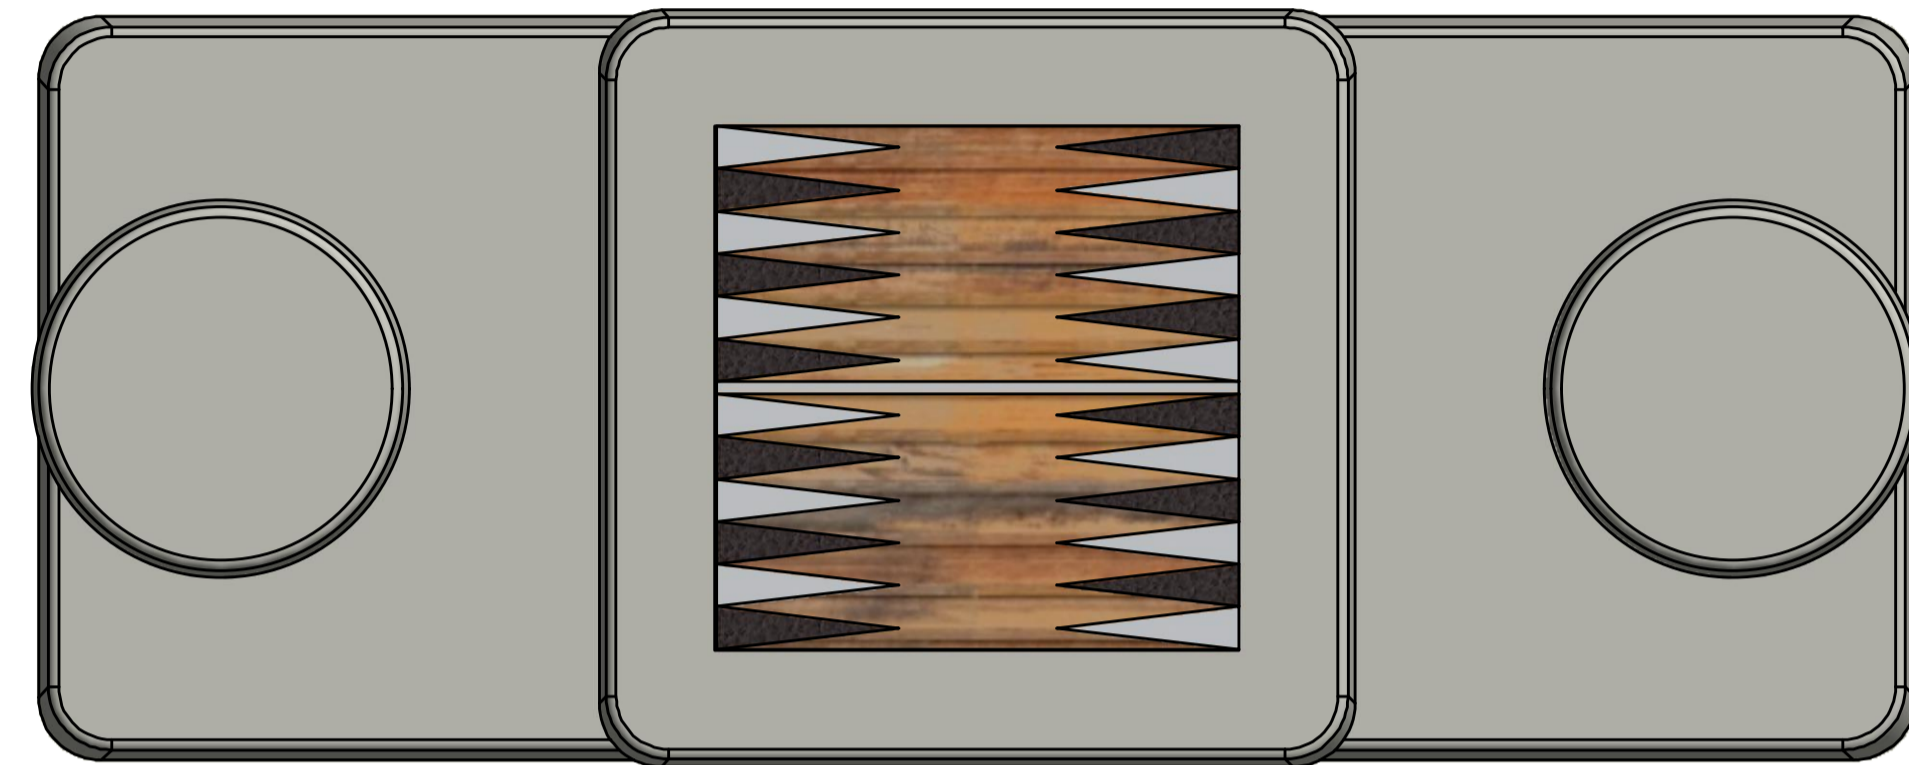

HeBlad
www.HeBlad.com
GT.BG.2

Gewicht \pm 490 KG.

HeBlad
www.HeBlad.com
GT.CH.2

Gewicht ± 490 KG.