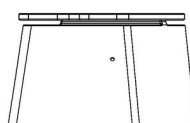

HeBlad
www.HeBlad.com
BB.DL.OV

gewicht ± 550 KG.

Spécifications Banc DeLuxe ovale en béton

Code de produit	BB.DL.OV	Matériel assise	Bambou
Couleur	Béton naturel	Nombre d'assises	4
Dimensions (L x P x H)	185 x 70 x 50 cm	Poids	825 kg
Hauteur d'assise	50 cm