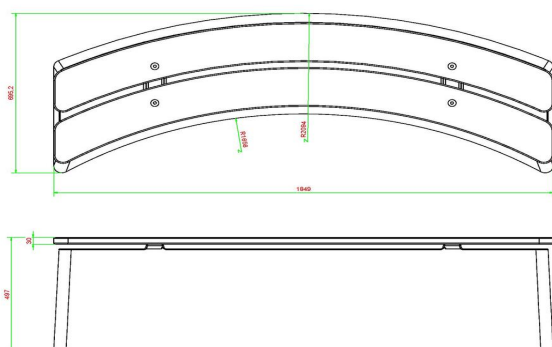

HeBlad
www.HeBlad.com
BB.DL.OV

gewicht ± 550 KG.

Spécifications Banc DeLuxe ovale en béton

Code de produit	BB.DL.OV	Matériel assise	Bambou
Couleur	Béton naturel	Nombre d'assises	4
Dimensions (L x P x H)	185 x 70 x 50 cm	Poids	825 kg
Hauteur d'assise	50 cm		

Produits associés

Nos produits sont livrés depuis notre usine aux Pays-Bas.