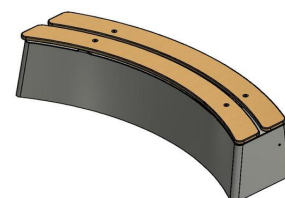

Banc DeLuxe ovale en béton

Code de produit: BB.DL.OV

€ 1.225,00 hors TVA
(€ 1.470,00 TVA incl.)

Un banc en forme ovale élégante. Très appropriée pour la création de séparations ludiques, par exemple en 'mouvement oscillant' sur la cour d'école, ou une mise en place en rond autour d'un bac à sable.

Ce banc est fabriqué en béton naturel et équipé de planches de bambou de qualité supérieure.

21 novembre 2024 - Prix sujets à changement

Nos produits sont livrés depuis notre usine aux Pays-Bas.

HeBlad
www.HeBlad.com
BB.DL.OV

gewicht ± 550 KG.

Spécifications Banc DeLuxe ovale en béton

| | | | |
|------------------------|------------------|------------------|--------|
| Code de produit | BB.DL.OV | Matériel assise | Bambou |
| Couleur | Béton naturel | Nombre d'assises | 4 |
| Dimensions (L x P x H) | 185 x 70 x 50 cm | Poids | 825 kg |
| Hauteur d'assise | 50 cm | | |