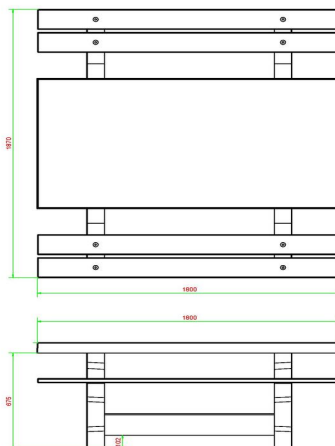

Comme toutes les autres tables de HeBlad, cet ensemble pique-nique est fabriqué en une seule pièce, donc indémontable. Excellent pour la sécurité et décourageant le vandalisme.

3 avril 2025 - Prix sujets à changement

Nos produits sont livrés depuis notre usine aux Pays-Bas.

HeBlad
www.HeBlad.com
PS.DL.A
± 720 KG

Spécifications Ensemble pique-nique DeLuxe anthracite laqué

Code de produit	PS.DL.A	Hauteur d'assise	49.7 cm
Couleur	Anthracite laqué	Matériel assise	Bambou
Dimensions (L x P x H)	180 x 187 x 75 cm	Écartement entre les pieds	111 cm (la distance de centre à centre)
Dimensions du plateau de table (L x H)	180 x 90 cm	Poids	720 kg
Épaisseur plateau de table	7.2 cm	Nombre d'assises	8

Produits associés 74.7 cm

PS.DL

PS.DL.AB

PS.ST.A

OP.PS.AB

PS.DL.A.OV

Nos produits sont livrés depuis notre usine aux Pays-Bas.