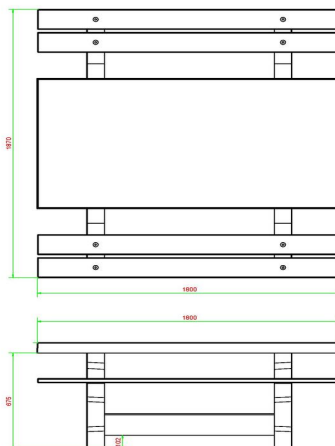

Comme toutes les autres tables de HeBlad, cet ensemble pique-nique est fabriqué en une seule pièce, donc indémontable. Excellent pour la sécurité et décourageant le vandalisme.

23 novembre 2024 - Prix sujets à changement

Nos produits sont livrés depuis notre usine aux Pays-Bas.

HeBlad
www.HeBlad.com
PS.DL.A
± 720 KG

Spécifications Ensemble pique-nique DeLuxe anthracite laqué

Code de produit	PS.DL.A	Hauteur d'assise	49.7 cm
Couleur	Anthracite laqué	Matériel assise	Bambou
Dimensions (L x P x H)	180 x 187 x 75 cm	Écartement entre les pieds	111 cm (la distance de centre à centre)
Dimensions du plateau de table (L x H)	180 x 90 cm	Poids	720 kg
Épaisseur plateau de table	7.2 cm	Nombre d'assises	8

Produits associés 74.7 cm

PS.DL

PS.DL.AB

PS.ST.A

OP.PS.AB

PS.DL.A.OV

Nos produits sont livrés depuis notre usine aux Pays-Bas.