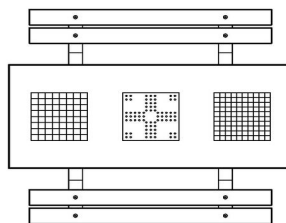

HeBlad
www.HeBlad.com
PS.DLAB.GT.132
± 780 KG.

Spécifications Table Multi-jeux (1-3-2) DeLuxe béton anthracite

Code de produit	PS.DLAB.GT.132	Hauteur de la table	75 cm
Couleur	Béton anthracite	Hauteur d'assise	50 cm
Dimensions (L x P x H)	210 x 193 x 75 cm	Matériel assise	Bambou
Dimensions du plateau de table (L x H)	110 x 90 cm	Écartement entre les pieds	111 cm (la distance de centre à centre)
Épaisseur plateau de table	7 cm	Poids	780 kg