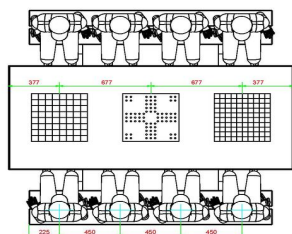

HeBlad
www.HeBlad.com
PS.DLAB.GT.132
± 780 KG.

Spécifications Table Multi-jeux (1-3-2) DeLuxe béton anthracite

Code de produit	PS.DLAB.GT.132	Hauteur de la table	75 cm
Couleur	Béton anthracite	Hauteur d'assise	50 cm
Dimensions (L x P x H)	210 x 193 x 75 cm	Matériel assise	Bambou
Dimensions du plateau de table (L x H)	110 x 90 cm	Écartement entre les pieds	111 cm (la distance de centre à centre)
Épaisseur plateau de table	7 cm	Poids	780 kg