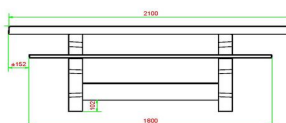

HeBlad
www.HeBlad.com
PS.DLAB.GT.132
± 780 KG.

Spécifications Table Multi-jeux (1-3-2) DeLuxe béton anthracite

Code de produit	PS.DLAB.GT.132	Hauteur de la table	75 cm
Couleur	Béton anthracite	Hauteur d'assise	50 cm
Dimensions (L x P x H)	210 x 193 x 75 cm	Matériel assise	Bambou
Dimensions du plateau de table (L x H)	110 x 90 cm	Écartement entre les pieds	111 cm (la distance de centre à centre)
Épaisseur plateau de table	7 cm	Poids	780 kg