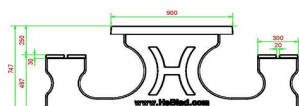

HeBlad
www.HeBlad.com
PS.DLAB.GT.132
± 780 KG.

Spécifications Table Multi-jeux (1-3-2) DeLuxe béton anthracite

Code de produit	PS.DLAB.GT.132	Hauteur de la table	75 cm
Couleur	Béton anthracite	Hauteur d'assise	50 cm
Dimensions (L x P x H)	210 x 193 x 75 cm	Matériel assise	Bambou
Dimensions du plateau de table (L x H)	110 x 90 cm	Écartement entre les pieds	111 cm (la distance de centre à centre)
Épaisseur plateau de table	7 cm	Poids	780 kg