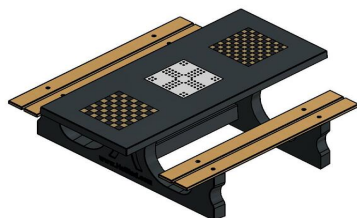

HeBlad
www.HeBlad.com
PS.DLAB.GT.132
± 780 KG.

Spécifications Table Multi-jeux (1-3-2) DeLuxe béton anthracite

Code de produit	PS.DLAB.GT.132	Hauteur de la table	75 cm
Couleur	Béton anthracite	Hauteur d'assise	50 cm
Dimensions (L x P x H)	210 x 193 x 75 cm	Matériel assise	Bambou
Dimensions du plateau de table (L x H)	110 x 90 cm	Écartement entre les pieds	111 cm (la distance de centre à centre)
Épaisseur plateau de table	7 cm	Poids	780 kg