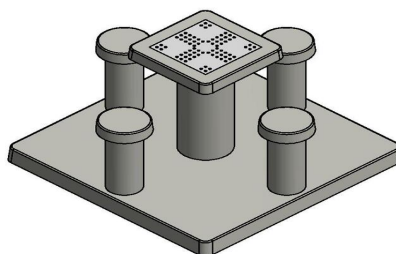

HeBlad
www.HeBlad.com
GT.LD.4

± 900 KG.

Spécifications Table de jeu Ludo en béton naturel

Code de produit	GT.LD.4	Hauteur de la table	75 cm
Couleur	Béton naturel	Hauteur d'assise	50 cm
Dimensions (L x P x H)	149 x 149 x 85 cm	Dimensions plaque de fond (L x P x H)	600 x 600 x 10 cm
Dimensions du plateau de table (L x H)	600 x 600 cm	Poids	900 kg
Epaisseur plateau de table	7 cm