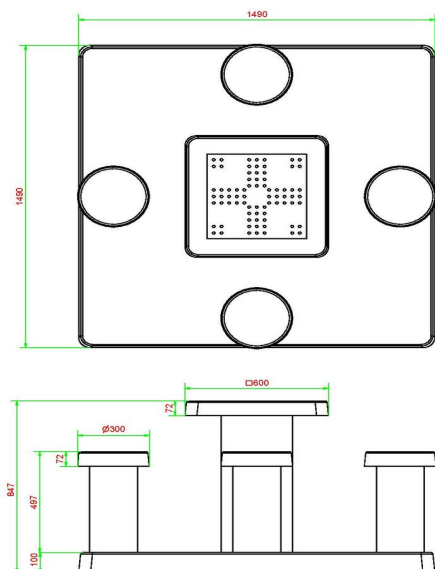

HeBlad
www.HeBlad.com
GT.LD.4

± 900 KG.

Spécifications Table de jeu Ludo en béton naturel

Code de produit	GT.LD.4	Hauteur de la table	75 cm
Couleur	Béton naturel	Hauteur d'assise	50 cm
Dimensions (L x P x H)	149 x 149 x 85 cm	Dimensions plaque de fond (L x P x H)	600 x 600 x 10 cm
Dimensions du plateau de table (L x H)	600 x 600 cm	Poids	900 kg
Epaisseur plateau de table	7 cm		

Produits associés

Nos produits sont livrés depuis notre usine aux Pays-Bas.