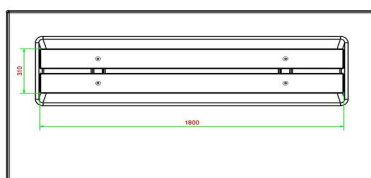

23 novembre 2024 - Prix sujets à changement

*Nos produits sont livrés depuis notre usine aux Pays-Bas.*

HeBlad  
www.HeBlad.com  
BB.DLAB.OP.ZL  
gewicht ± 1200 KG.

## Spécifications Banc Deluxe en béton anthracite avec plaque de fond et sans dossier

Code de produit	BB.DLAB.OP.ZL	Matériel assise	Bambou
Couleur	Béton anthracite	Nombre d'assises	4
Dimensions (L x P x H)	219,5 x 119 x 56,5 cm	Dimensions plaque de fond (L x P x H)	219,5 x 119 x 8 cm
Hauteur d'assise	45 cm	Finition plaque de fond	Béton lisse
Dimensions assise	180 x 30 cm	Poids	1200 kg