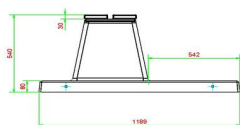

HeBlad
www.HeBlad.com
BB.DLAB.OP.ZL
gewicht ± 1200 KG.

Spécifications Banc Deluxe en béton anthracite avec plaque de fond et sans dossier

Code de produit	BB.DLAB.OP.ZL	Matériel assise	Bambou
Couleur	Béton anthracite	Nombre d'assises	4
Dimensions (L x P x H)	219,5 x 119 x 56,5 cm	Dimensions plaque de fond (L x P x H)	219,5 x 119 x 8 cm
Hauteur d'assise	45 cm	Finition plaque de fond	Béton lisse
Dimensions assise	180 x 30 cm	Poids	1200 kg