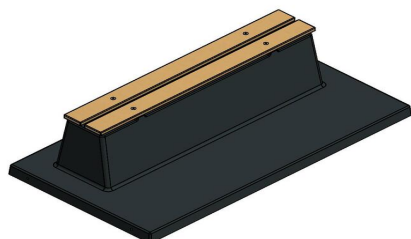

HeBlad
www.HeBlad.com
BB.DLAB.OP.ZL
gewicht ± 1200 KG.

Spécifications Banc Deluxe en béton anthracite avec plaque de fond et sans dossier

Code de produit	BB.DLAB.OP.ZL	Matériel assise	Bambou
Couleur	Béton anthracite	Nombre d'assises	4
Dimensions (L x P x H)	219,5 x 119 x 56,5 cm	Dimensions plaque de fond (L x P x H)	219,5 x 119 x 8 cm
Hauteur d'assise	45 cm	Finition plaque de fond	Béton lisse
Dimensions assise	180 x 30 cm	Poids	1200 kg