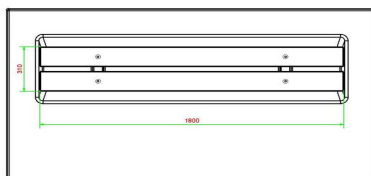

3 avril 2025 - Prix sujets à changement

*Nos produits sont livrés depuis notre usine aux Pays-Bas.*

HeBlad  
www.HeBlad.com  
BB.DLAB.OP.ZL  
gewicht ± 1200 KG.

## Spécifications Banc Deluxe en béton anthracite avec plaque de fond et sans dossier

Code de produit	BB.DLAB.OP.ZL	Matériel assise	Bambou
Couleur	Béton anthracite	Nombre d'assises	4
Dimensions (L x P x H)	219,5 x 119 x 56,5 cm	Dimensions plaque de fond (L x P x H)	219,5 x 119 x 8 cm
Hauteur d'assise	45 cm	Finition plaque de fond	Béton lisse
Dimensions assise	180 x 30 cm	Poids	1200 kg