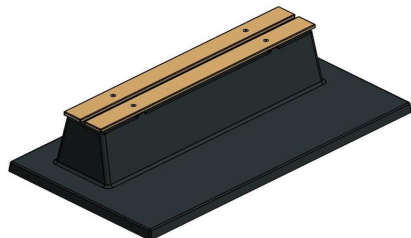

HeBlad
www.HeBlad.com
BB.DLAB.OP.ZL
gewicht ± 1200 KG.

Spécifications Banc Deluxe en béton anthracite avec plaque de fond et sans dossier

Code de produit	BB.DLAB.OP.ZL	Matériel assise	Bambou
Couleur	Béton anthracite	Nombre d'assises	4
Dimensions (L x P x H)	219,5 x 119 x 56,5 cm	Dimensions plaque de fond (L x P x H)	219,5 x 119 x 8 cm
Hauteur d'assise	45 cm	Finition plaque de fond	Béton lisse
Dimensions assise	180 x 30 cm	Poids	1200 kg